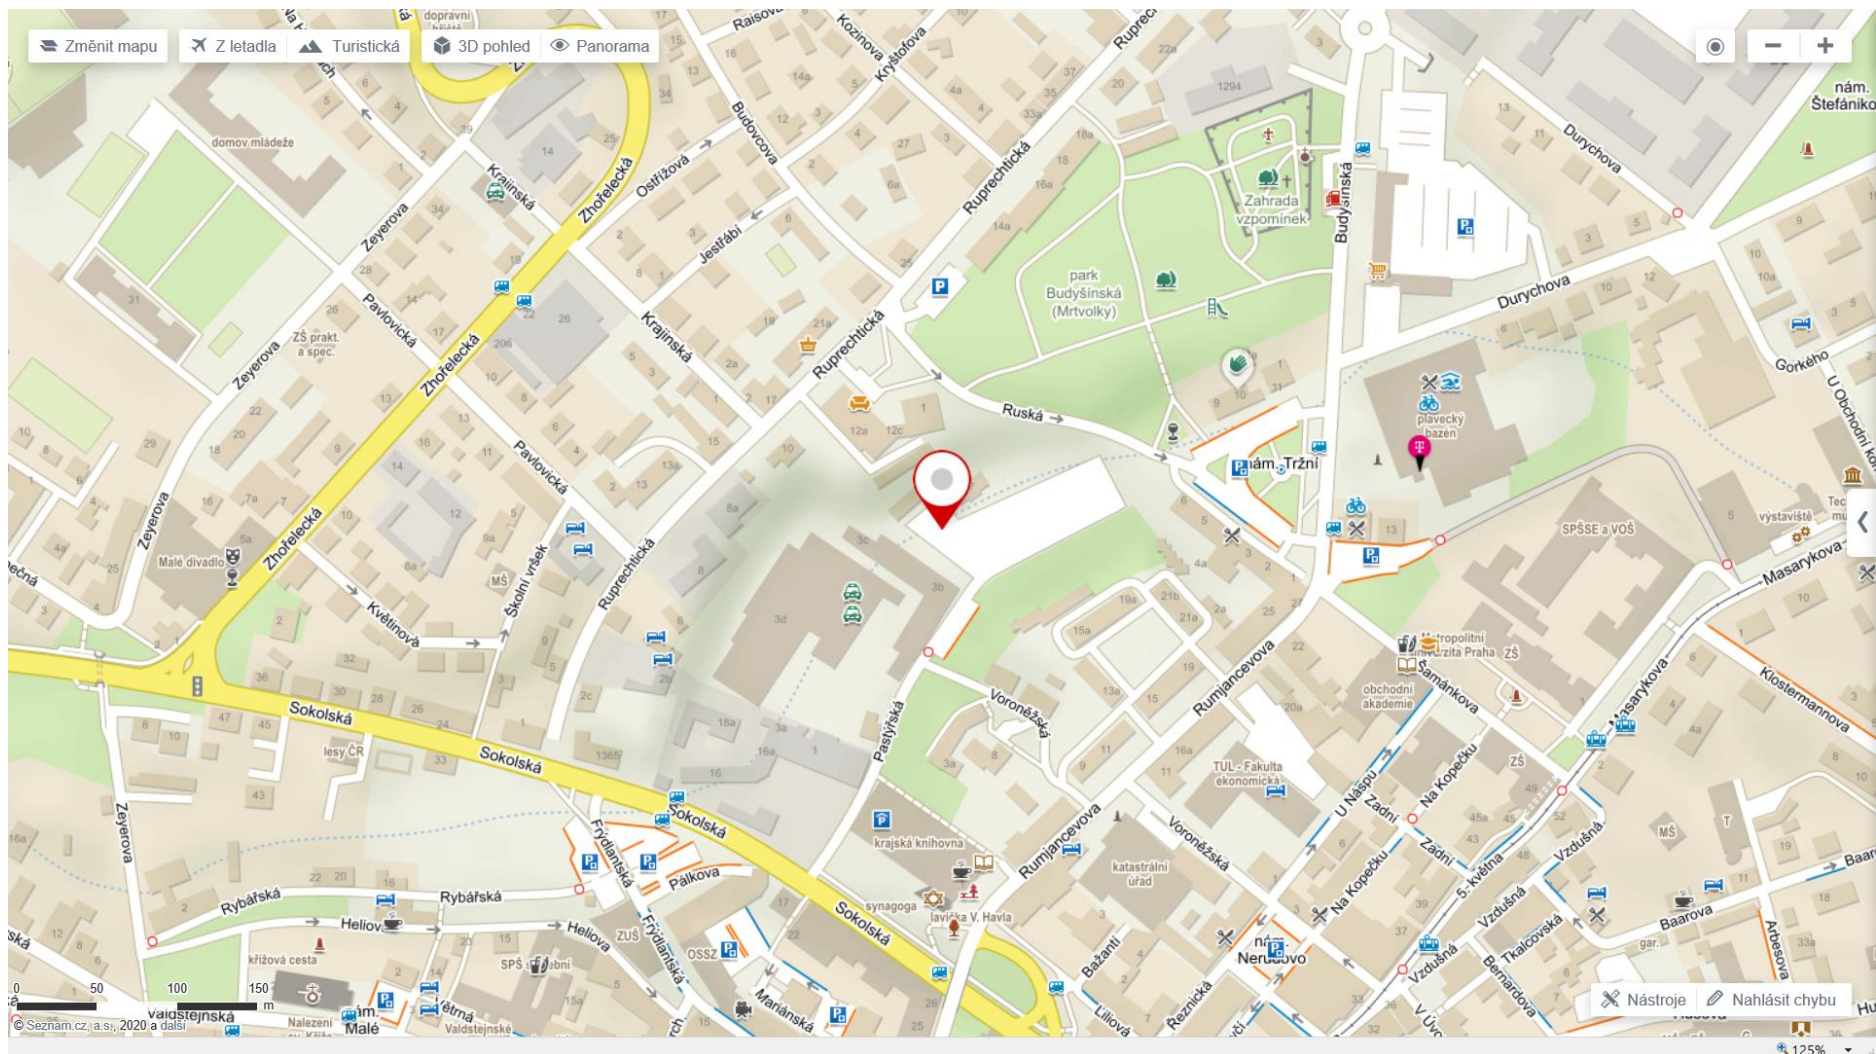

Mapový zákres a fotodokumentace určených volebních stanovišť v Libereckém kraji

Volební stanoviště **pro okr. Česká Lípa** – Česká Lípa, prostor v areálu v Poříční ul. 1918 (GPS: 50.6819361N, 14.5447875E)

Mapový zákres a fotodokumentace určených volebních stanovišť v Libereckém kraji

Volební stanoviště **pro okr. Liberec** – Liberec, parkoviště v Pastýřské ul. (za budovou Policie) (GPS: 50.7736017N, 15.0584208E)

Mapový zákres a fotodokumentace určených volebních stanovišť v Libereckém kraji

Volební stanoviště pro **okr. Jablonec nad Nisou** – **Jablonec nad Nisou, ul. U Přeřady 4747/20 (před vchodem do Městské haly)** (GPS: 50.732722, 15.178074)

Mapový zákres a fotodokumentace určených volebních stanovišť v Libereckém kraji

Mapový zákres a fotodokumentace určených volebních stanovišť v Libereckém kraji

Volební stanoviště **pro okr. Semily** – Semily, parkoviště u Sportovního centra, ul. 3. května 327 (GPS: 50.5999308N, 15.3376408E)