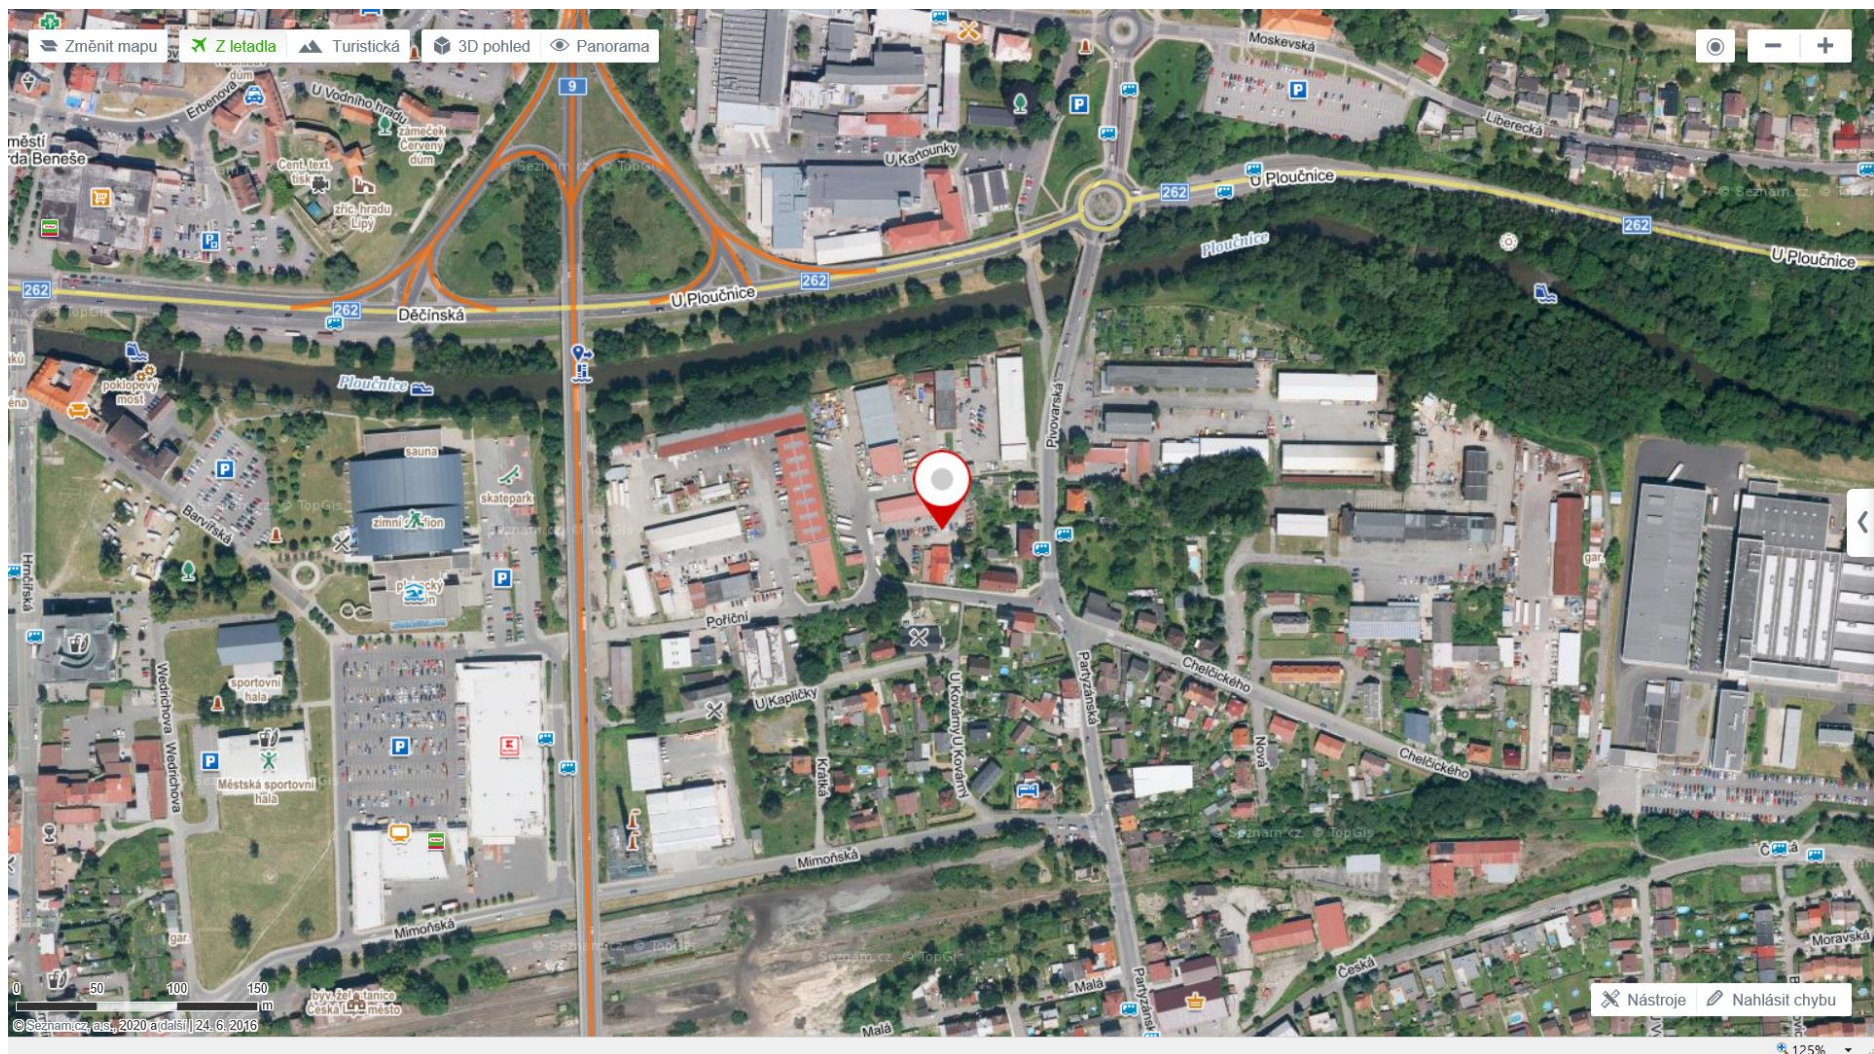

Mapový zázrak a fotodokumentace určených volebních stanovišť v Libereckém kraji