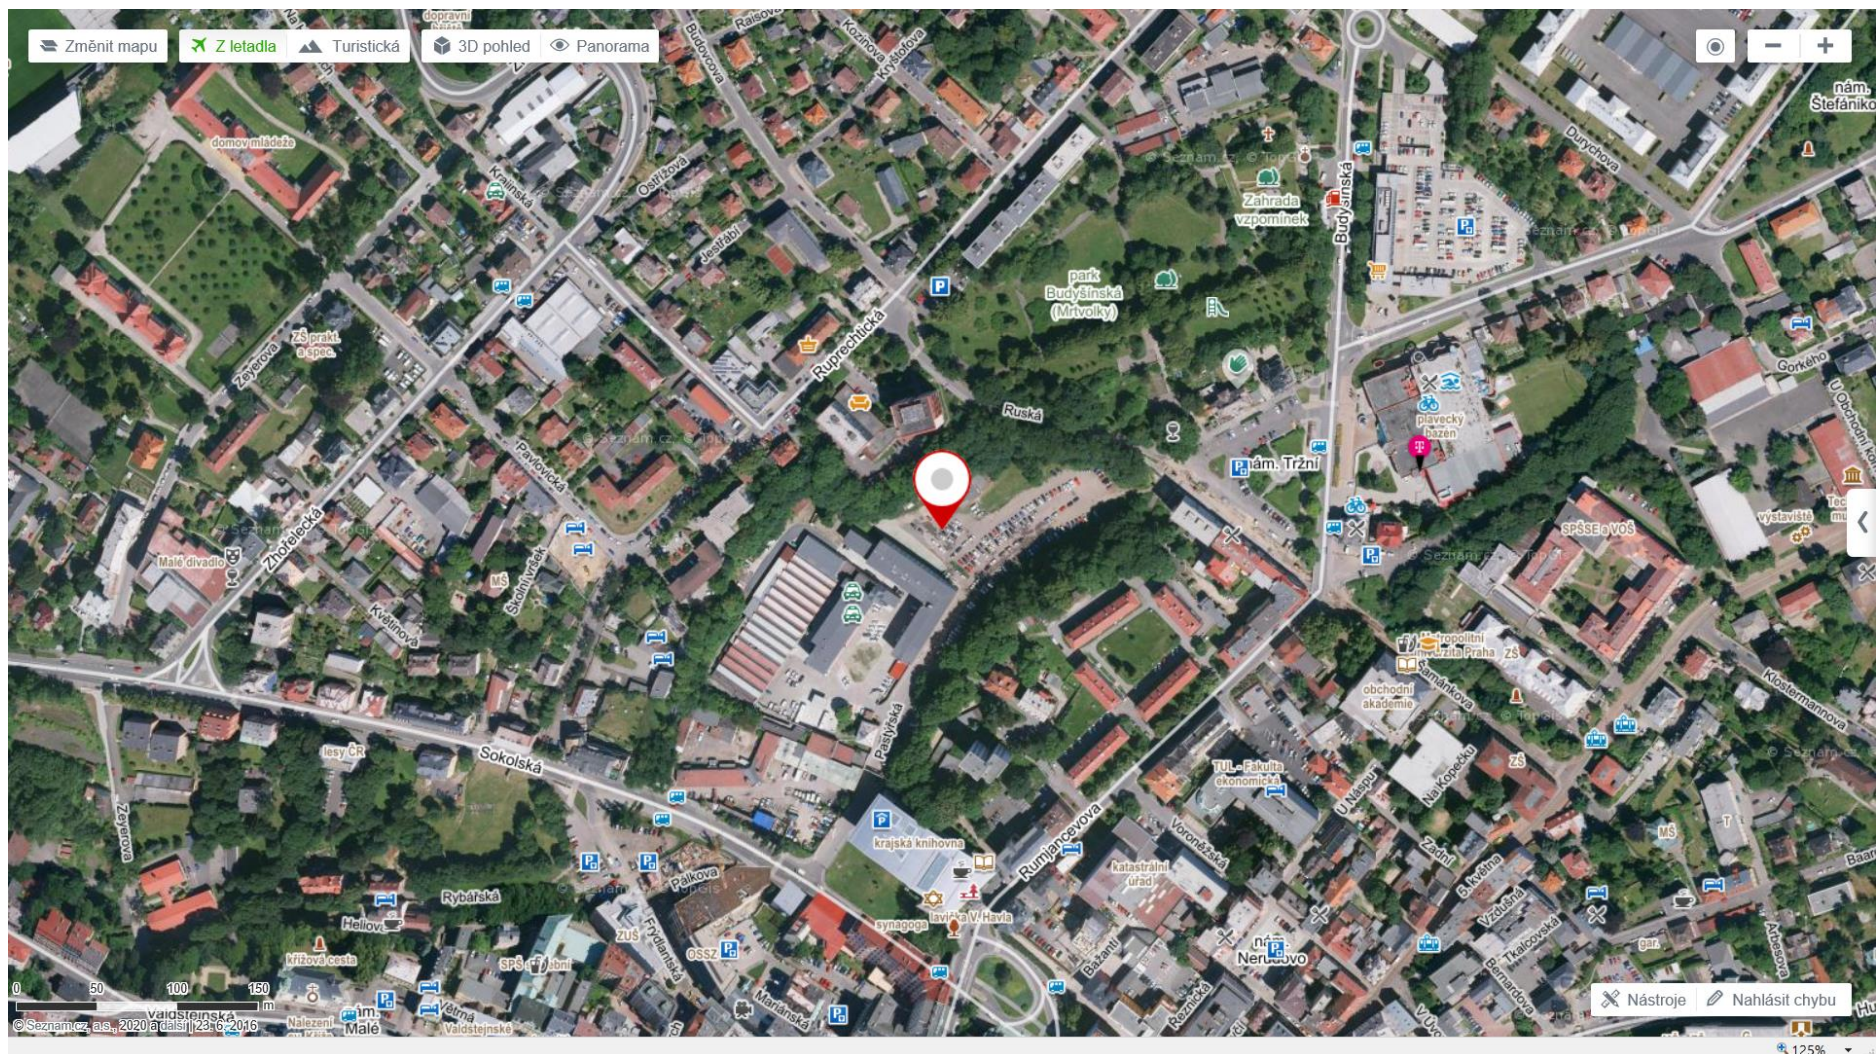

Mapový zákres a fotodokumentace určených volebních stanovišť v Libereckém kraji