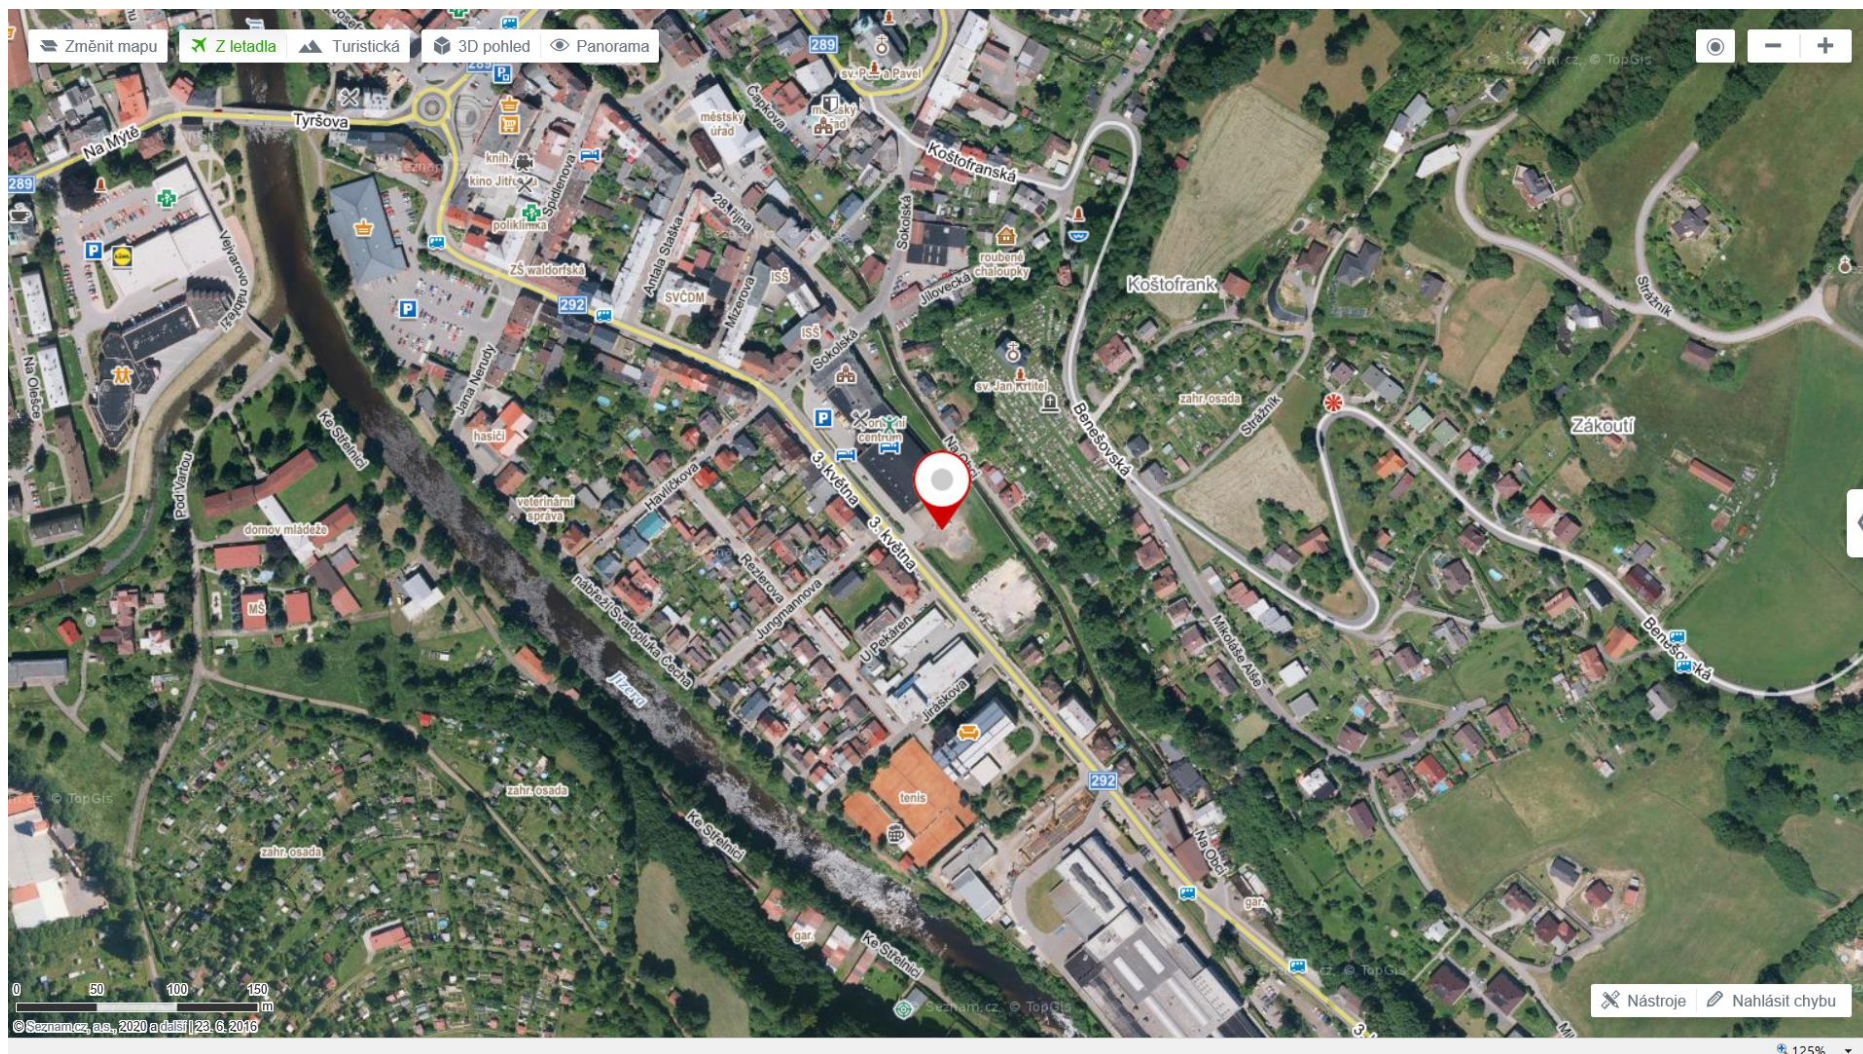

Mapový zákres a fotodokumentace určených volebních stanovišť v Libereckém kraji