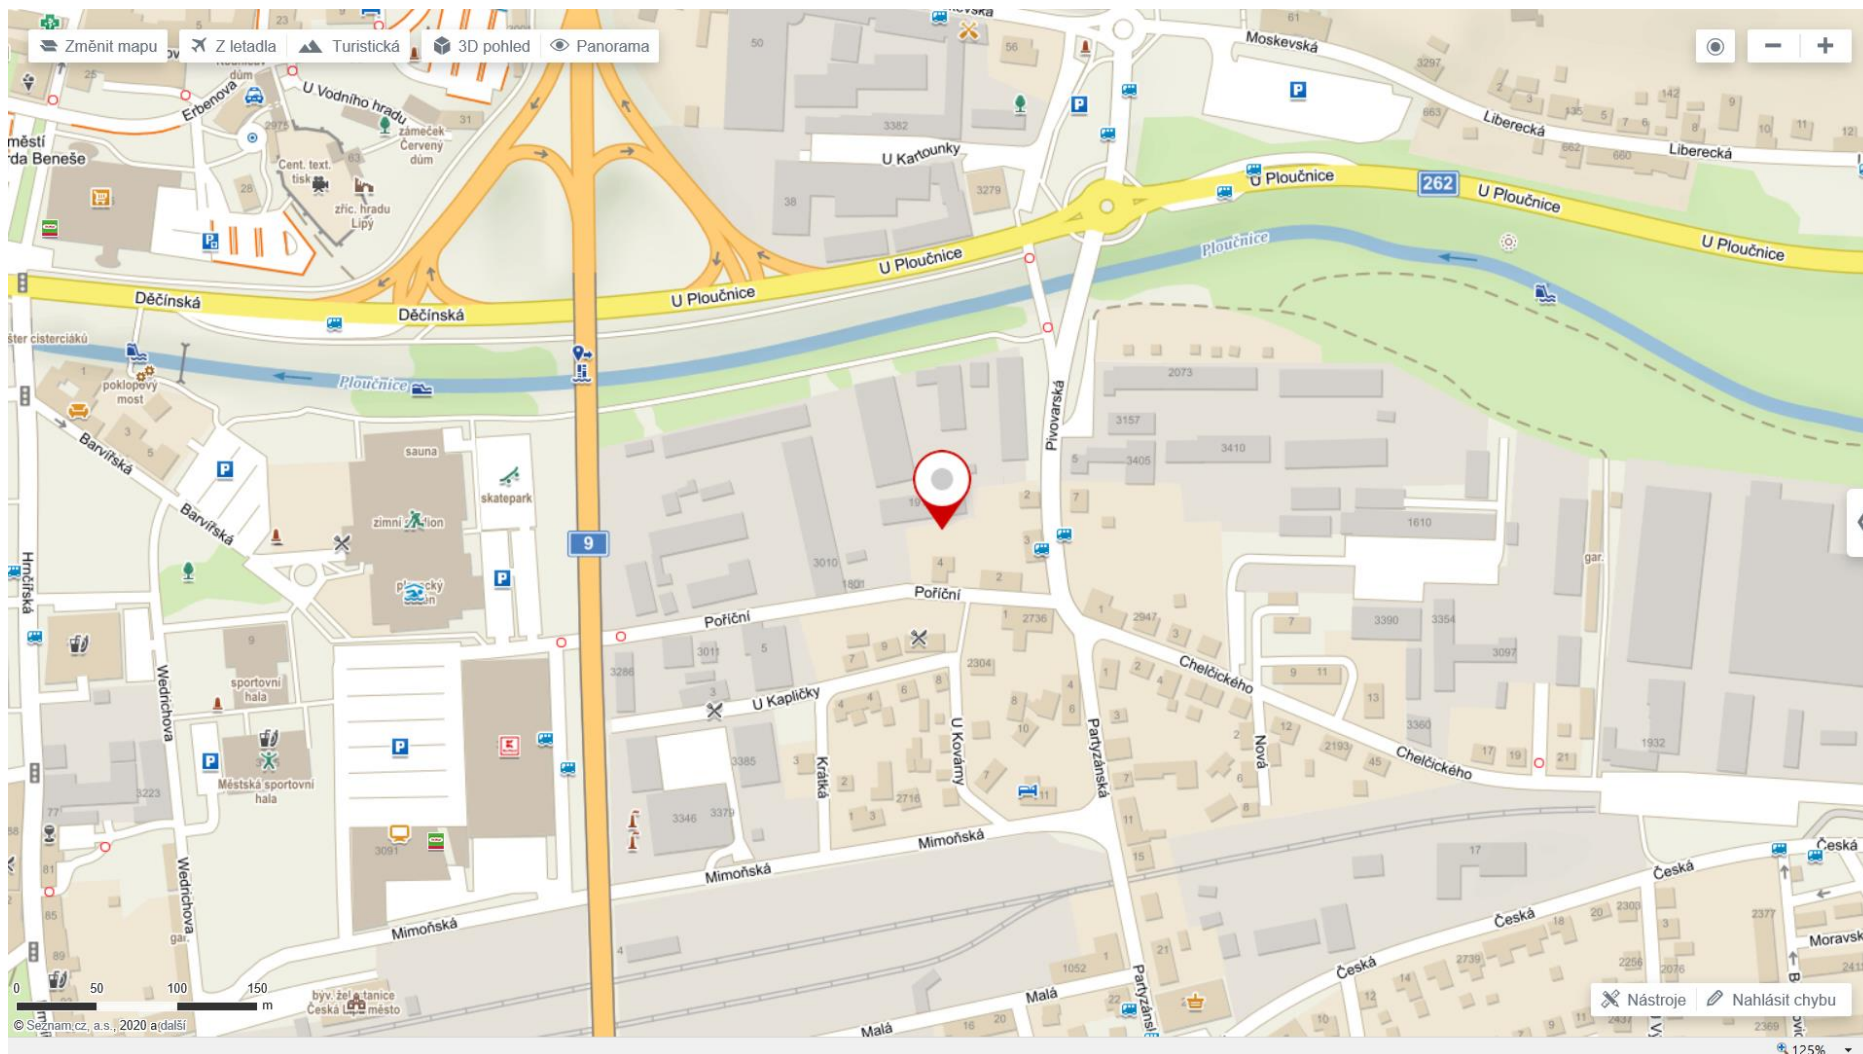

Mapový zákres a fotodokumentace určených volebních stanovišť v Libereckém kraji

Volební stanoviště **pro okr. Česká Lípa** – Česká Lípa, prostor v areálu v Poříční ul. 1918 (GPS: 50.6819361N, 14.5447875E)

Mapový zákres a fotodokumentace určených volebních stanovišť v Libereckém kraji

Volební stanoviště **pro okr. Liberec** – Liberec, parkoviště v Pastýřské ul. (za budovou Policie) (GPS: 50.7736017N, 15.0584208E)

Mapový zákres a fotodokumentace určených volebních stanovišť v Libereckém kraji

Volební stanoviště pro **okr. Jablonec nad Nisou** – **Jablonec nad Nisou, ul. U Přeřady 4747/20 (před vchodem do Městské haly)** (GPS: 50.732722, 15.178074)

Mapový zákres a fotodokumentace určených volebních stanovišť v Libereckém kraji

Mapový zákres a fotodokumentace určených volebních stanovišť v Libereckém kraji

Volební stanoviště **pro okr. Semily** – Semily, parkoviště u Sportovního centra, ul. 3. května 327 (GPS: 50.5999308N, 15.3376408E)