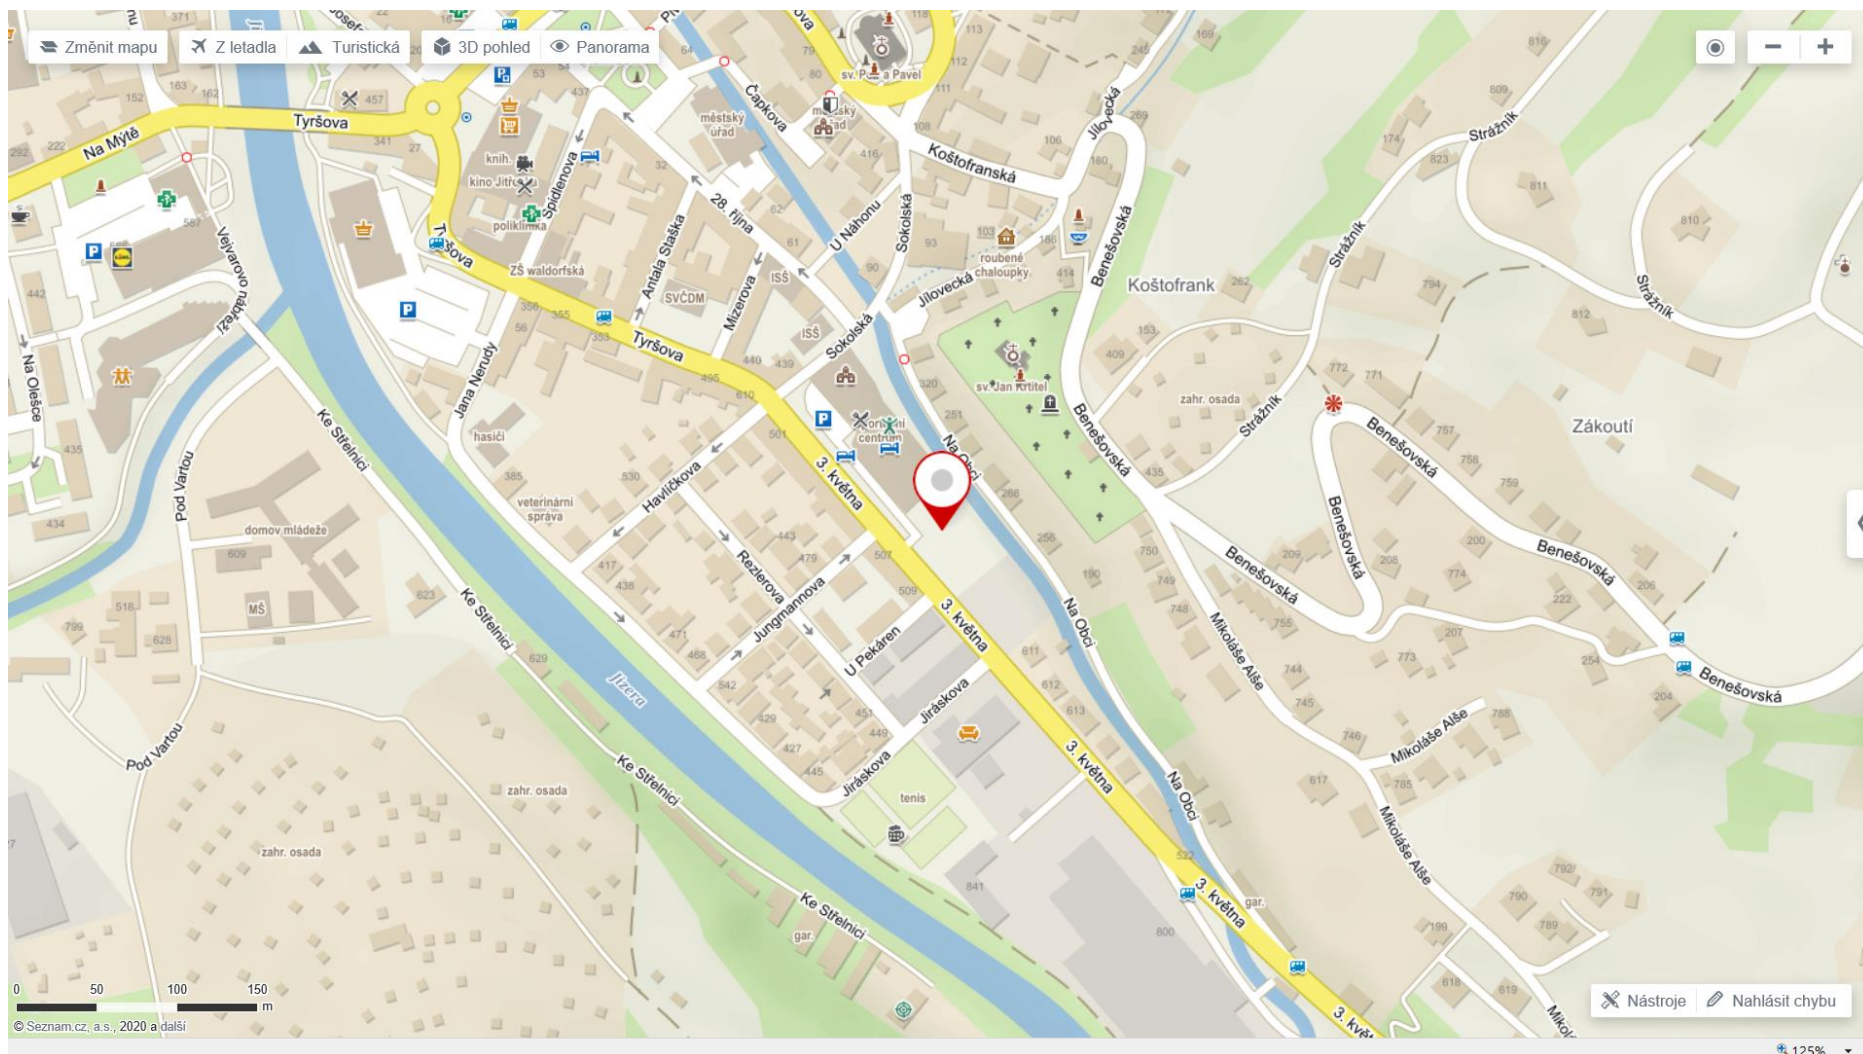

Mapový zákres a fotodokumentace určených volebních stanovišť v Libereckém kraji

Volební stanoviště **pro okr. Liberec** – Liberec, parkoviště v Pastýřské ul. (za budovou Policie) (GPS: 50.7736017N, 15.0584208E)

Mapový zákres a fotodokumentace určených volebních stanovišť v Libereckém kraji

Volební stanoviště pro **okr. Jablonec nad Nisou** – **Jablonec nad Nisou, ul. U Přeřady 4747/20 (před vchodem do Městské haly)** (GPS: 50.732722, 15.178074)

Mapový zákres a fotodokumentace určených volebních stanovišť v Libereckém kraji

Mapový záznam a fotodokumentace určených volebních stanovišť v Libereckém kraji

Mapový záznam a fotodokumentace určených volebních stanovišť v Libereckém kraji

Mapový zákres a fotodokumentace určených volebních stanovišť v Libereckém kraji

Mapový zákres a fotodokumentace určených volebních stanovišť v Libereckém kraji

Volební stanoviště **pro okr. Semily** – Semily, parkoviště u Sportovního centra, ul. 3. května 327 (GPS: 50.5999308N, 15.3376408E)